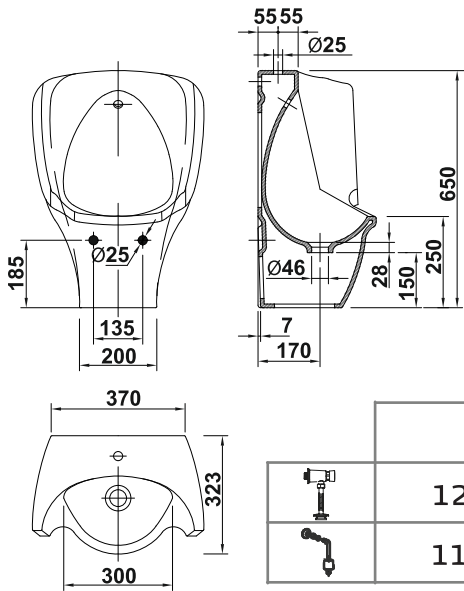

gala

ARGOS

	X
	1200 ± 20
	1160 ± 20